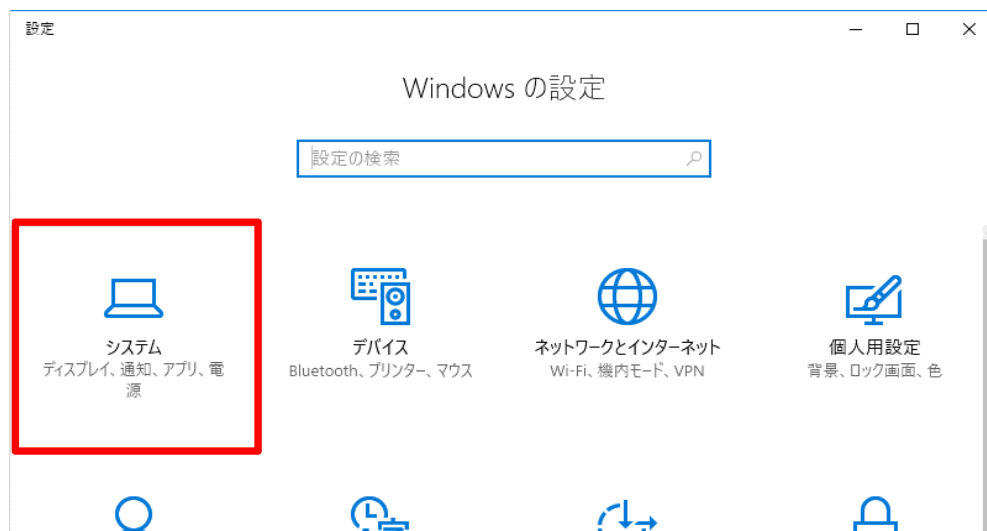

更新プログラム適用状況確認手順書

- ① [Windows(スタート)]ボタンを押す。
- ② [設定]ボタンを押す。

- ③ [システム]を押す。

- ④ [バージョン情報]を押し”バージョン”が「1703」と表示された場合は、更新プログラム(Creators Update)が適用されています。