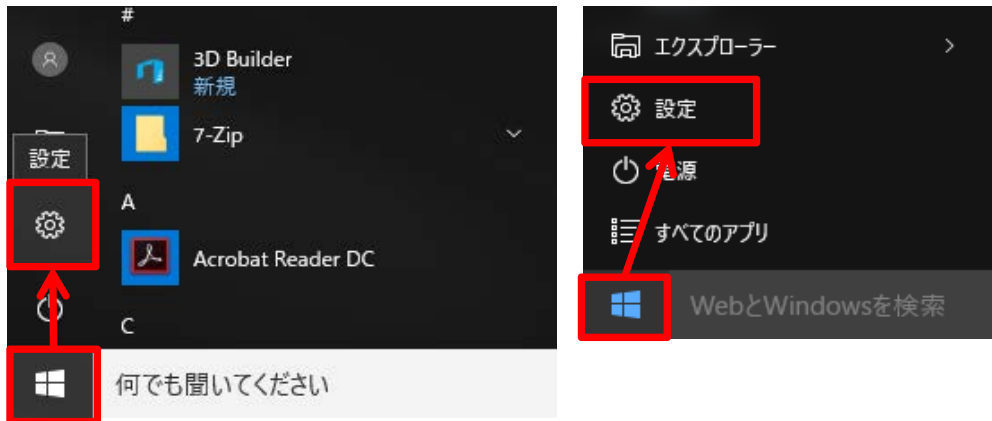

更新プログラム適用状況確認手順書

- ① [Windows(スタート)]ボタンを押す。
- ② [設定]ボタンを押す。

- ③ [システム]を押す。

- ④ [バージョン情報]を押し”バージョン”が「1703」と表示された場合は、更新プログラム(Creators Update)が適用されています。